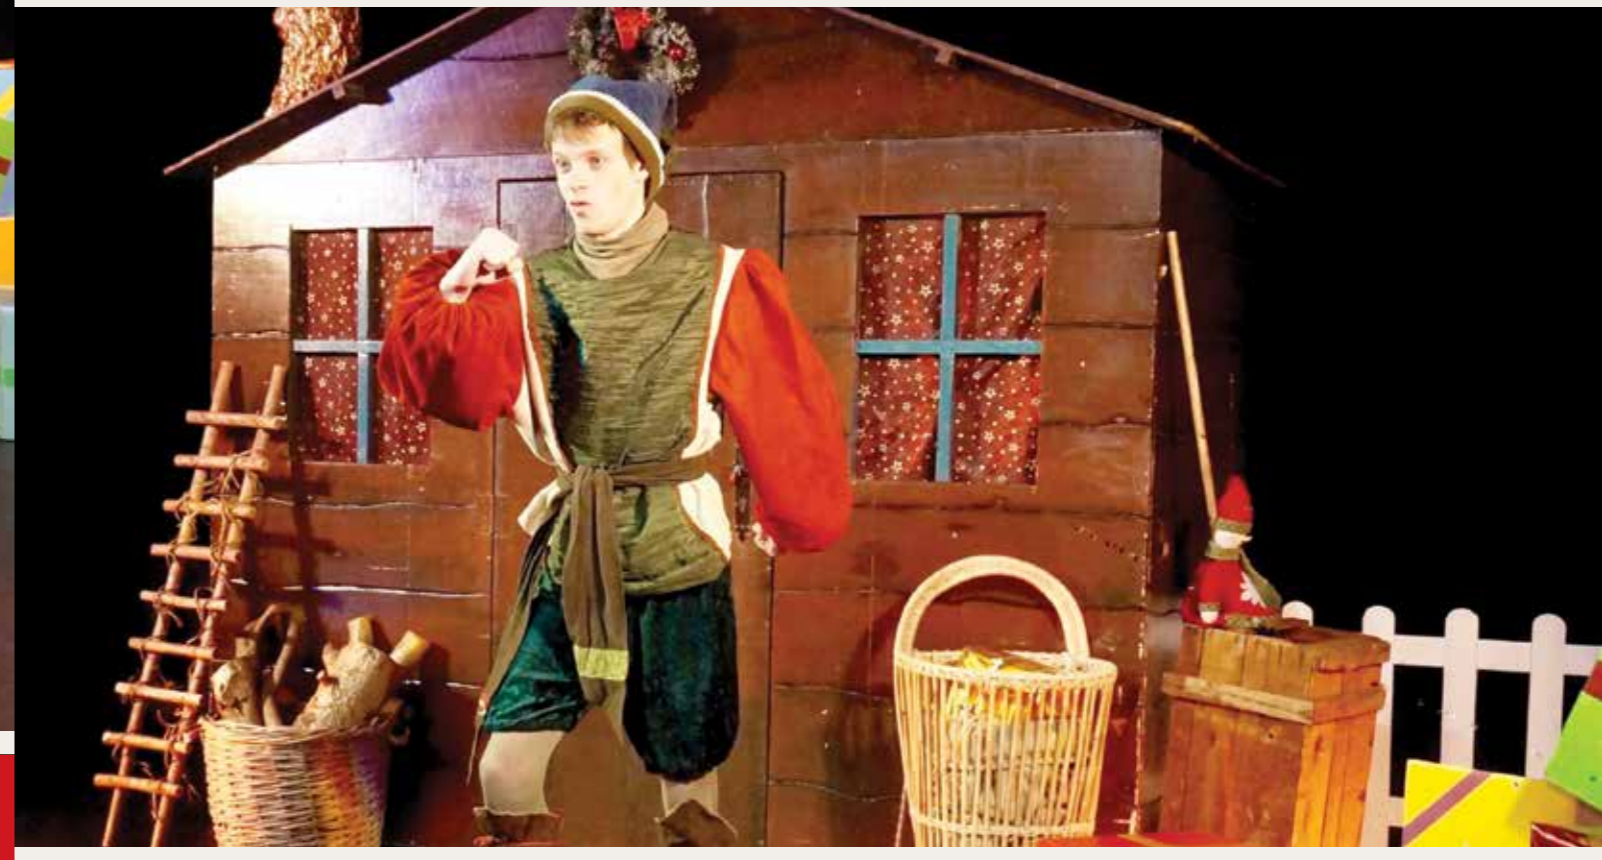

Noël en péril

Conte pour petits et grands

Dès les premières secondes du spectacle, la magie opère. « Noël en Péril » est un magnifique conte vivant qui plongera les petits et les grands dans le Monde merveilleux du Père Noël.

L'effervescence règne au Pays Magique des jouets : les habitants doivent trouver ensemble une solution à un problème grave : le Père Noël a disparu ! En suivant les 9 personnages du spectacle, chacun appréciera cette création originale où se mêlent

poésie, émotion, humour, suspense et féerie. Les enfants connaîtront bientôt par cœur les nombreuses chansons qui ponctuent ce riche spectacle... Tout cela autour d'une intrigue qui tiendra en haleine le public jusqu'au dénouement, forcément féérique...